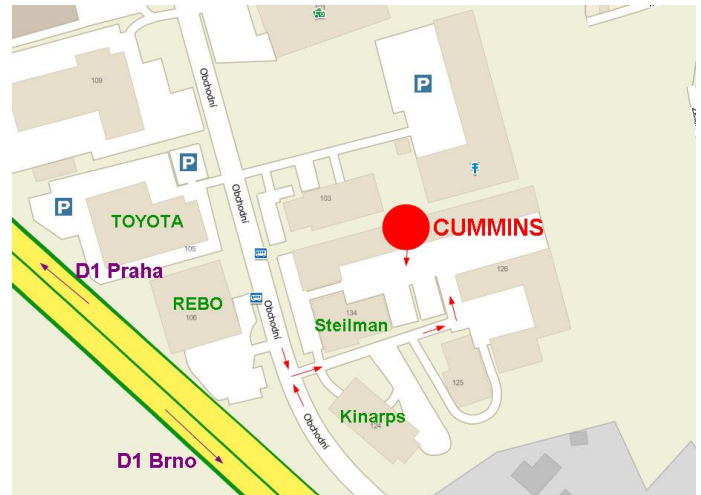

Distribution Europe

Kontaktní informace spol. Cummins:

Cummins Czech Republic s.r.o.
Komerční zóna Průhonice - Čestlice
Obchodní 132
251 01 Praha - Východ

Tel: (+420) 272 680 110
Fax: (+420) 272 680 090

cummins.czechrep@cummins.com

Náhradní díly/filtry Česko +420 272 680 110

Náhradní díly/filtry Slovensko +420 800 555 987

Servis +420 272 680 114

Dieselagregáty	+420 277 004 144
Motorové oddělení	+420 277 004 132
Vedení společnosti	+420 272 680 112
Finanční oddělení	+420 224 832 335

Vedení společnosti

PG Country Leader – Sales Manager Gensets
Jiří Švic
tel: +420 277 004 130
gsm: +420 724 346 520
jiri.svic@cummins.com

Office Manager
Andrea Komárková
tel: +420 277 004 148
gsm: +420 724 367 405
andrea.komarkova@cummins.com

Motory a Dieselagregáty

Sales Manager Genset & Projects
Pavel Sedláček
tel: +420 277 004 144
gsm: +420 724 363 610
pavel.sedlacek@cummins.com

Sales Engineer
Pavel Mlčoch
tel: + 420 277 004 132
gsm: +420 724 346 521
pavel.mlcoch@cummins.com

Cummins Czech Republic s.r.o.
Komerční zóna Průhonice-Čestlice
Obchodní 132
251 01 Praha-Východ
Česká Republika
Tel +420 272 680 110
Fax +420 272 680 090
cummins.czechrep@cummins.com
cummins.com
cummins-cr.cz

Náhradní díly

Aftermarket Sales Representative
Josef Kšír
tel: +420 272 680 110
gsm: +420 602 335 772
josef.ksir@cummins.com

Parts & Logistics Specialist
Jiří Finger
tel: +420 277 004 131
gsm: +420 724 902 005
jiri.finger@cummins.com

Aftermarket Manager
Tomáš Mika
tel: +420 277 004 149
gsm: +420 602 742 887
tomas.mika@cummins.com

Servis

Technical Service Supervisor
Vladimír Bořcha
tel: +420 277 004 133
gsm: +420 724 557 264
vladimir.botcha@cummins.com

Customer Service Advisor
Lukáš Škoda
tel: +420 277 004 141
gsm: +420 602 161 999
lukas.skoda@cummins.com

Finanční oddělení

Financial Accountant (CBS)
Silvia Ederová
tel: +420 224 832 335
gsm: +420 602 559 164
silvia.ederova@cummins.com

Doc.: kontaktycum.docx
Page 1 of 1